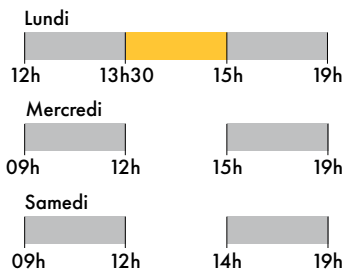

guide des piscines

Ferialia • Florange • Serémange-Erzange

Saison 2023 / 2024

Centre aquatique Feralia

31 rue de la mine
Hayange

03 82 52 10 10
info@feralia.fr

www.feralia.fr
Feralia.piscine

- un bassin sportif de 25x12,50m
- un petit bassin de 10x12,50m
- une pataugeoire de 42 m³ avec des jeux pour les plus petits
- un bassin ludique de 218 m³ avec rivière à courant, jets et bancs massants, geyser
- un espace bien-être : jacuzzi 6 places, sauna 4 places, hammam 8 places
- un solarium extérieur de 6 300 m² avec jeux d'eau et chaises longues

Fermeture :

- les jours fériés
- pour vidange : du 23 octobre au 5 novembre 2023

Horaires période scolaire

Accès à l'ensemble des équipements

Accès uniquement espace bien-être et bassin ludique

Horaires petites vacances (sauf octobre)

Horaires grandes vacances

Lundi : 12h-20h

Du mardi au vendredi : 10h-20h

Samedi : 10h-19h

Dimanche : 08h-13h

Activités :

- Aquabike : mardi et jeudi à 09h en accès libre / dimanche à 09h sur réservation à partir du samedi
- Aqagym (accès libre) : du mardi au vendredi à 09h
- Leçon de natation : mercredi et vendredi à 09h