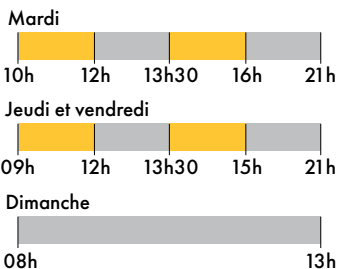

guide des piscines

Ferialia • Florange • Serémange-Erzange

Saison 2023 / 2024

Centre aquatique Feralia

31 rue de la mine
Hayange

03 82 52 10 10
info@feralia.fr

www.feralia.fr
Feralia.piscine

- un bassin sportif de 25x12,50m
- un petit bassin de 10x12,50m
- une pataugeoire de 42 m³ avec des jeux pour les plus petits
- un bassin ludique de 218 m³ avec rivière à courant, jets et bancs massants, geyser
- un espace bien-être : jacuzzi 6 places, sauna 4 places, hammam 8 places
- un solarium extérieur de 6 300 m² avec jeux d'eau et chaises longues

Fermeture :

- les jours fériés
- pour vidange : du 23 octobre au 5 novembre 2023

Horaires période scolaire

Accès à l'ensemble des équipements

Accès uniquement espace bien-être et bassin ludique

Horaires petites vacances (sauf octobre)

Horaires grandes vacances

Lundi : 12h-20h

Du mardi au vendredi : 10h-20h

Samedi : 10h-19h

Dimanche : 08h-13h

Activités :

- Aquabike : mardi et jeudi à 09h en accès libre / dimanche à 09h sur réservation à partir du samedi
- Aqagym (accès libre) : du mardi au vendredi à 09h
- Leçon de natation : mercredi et vendredi à 09h