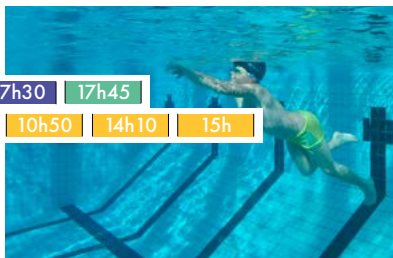

Leçons de natation

+6 ans

Lundi : 17h

Mardi : 16h45 17h 17h 17h30 17h45

Mercredi : 10h 10h 10h45 10h50 14h10 15h

Jedi : 16h45 17h 17h30

Vendredi : 17h 17h

Samedi : 09h30 17h15

Apprentissage de la natation - 45 min

Anniversaire

6 > 11 ans

Samedi : 14h 15h30

Animation d'1h30 pour un groupe de 4 à 10 enfants maximum :

- Activité natation avec 1 éducateur sportif
- Prêt d'une salle pour le goûter (boissons et gâteaux non compris)

Réservation obligatoire :

03 82 52 10 10

Jardin d'eau

4 > 6 ans

Mercredi : 14h10

Découverte du milieu aquatique - 45 min

Perfectionnement

8 > 16 ans

45 min

Lundi : 17h45

Mercredi : 16h

Jedi : 18h

Swimkid

6 > 14 ans

Mercredi : 17h

Entraînement sportif loisir à l'année - 1h